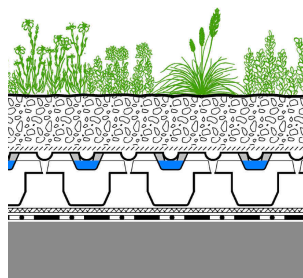

Ejemplo de aplicación

"Cubierta plana con 0° y cubierta inclinada"

Nivel de vegetación
Zincoterra
Filtro sistema SF
Floraset® FS 75
Manta protectora
Forjado con impermeabilización
antirraíces