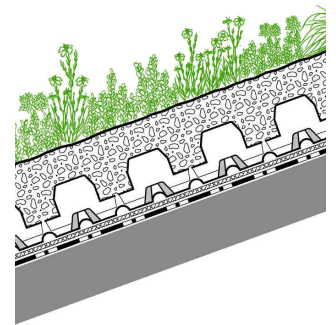

Ficha técnica Floraset® FS 75

N° art. 3076

Placa de drenaje para cubiertas extensivas y semi-extensivas, fabricada en poliestireno expandido, utilizable por sus dos caras, tanto en cubiertas planas como en cubiertas inclinadas.

Datos técnicos

Floraset® FS 75

Placa de drenaje de poliestireno expandido; fabricada sin CFC.

Material:	EPS
Color:	blanco
Altura:	aprox. 75 mm
Peso:	aprox. 1,0 kg/m ²
Densidad:	aprox. 23 kg/m ³
Capacidad de retención de agua (con nódulos grandes hacia abajo):	aprox. 3 l/m ²
Resistencia a la compresión (10 % de compactación):	aprox. 55 kN/m ²
Capacidad de drenaje en superficie:	
- colocación en cubierta plana (nódulo grande hacia abajo):	
con 1 % de pendiente:	aprox. 1,54 l/(s·m)
con 2 % de pendiente:	aprox. 2,21 l/(s·m)
- colocación en cubierta inclinada (nódulo grande hacia arriba):	
con 10 % de pendiente:	aprox. 0,65 l/(s·m)
Dimensiones:	aprox. 1,00 m x 1,00 m

Características

- Capacidad drenante superior a los requerimientos de la normativa alemana DIN 4095
- Se puede instalar por sus dos lados
- Instalada con los nódulos hacia abajo se aplica en cubiertas planas para evitar los encharcamientos
- Instalada con los nódulos hacia arriba para cubiertas inclinadas hasta 20° y para ajardinamientos extremadamente ligeros sobre cubiertas planas con pendiente
- Alta resistencia a la presión, fácil y rápida de instalar

Ejemplo de aplicación

"Cubierta plana con 0° y cubierta inclinada"

Nivel de vegetación
Zincoterra
Filtro sistema SF
Floraset® FS 75
Manta protectora
Forjado con impermeabilización
antirraíces

Descripción para la memoria técnica