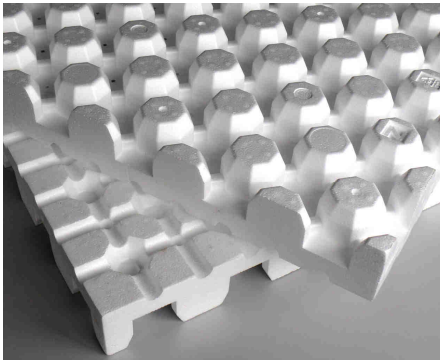

Ficha técnica Floraset® FS 75

N° art. 3076

Placa de drenaje para cubiertas extensivas y semi-extensivas, fabricada en poliestireno expandido, utilizable por sus dos caras, tanto en cubiertas planas como en cubiertas inclinadas.

Datos técnicos

Floraset® FS 75

Placa de drenaje de poliestireno expandido; fabricada sin CFC.

Material:	EPS
Color:	blanco
Altura:	aprox. 75 mm
Peso:	aprox. 1,0 kg/m ²
Densidad:	aprox. 23 kg/m ³
Capacidad de retención de agua (con nódulos grandes hacia abajo):	aprox. 3 l/m ²
Resistencia a la compresión (10 % de compactación):	aprox. 55 kN/m ²
Capacidad de drenaje en superficie:	
- colocación en cubierta plana (nódulo grande hacia abajo):	
con 1 % de pendiente:	aprox. 1,54 l/(s·m)
con 2 % de pendiente:	aprox. 2,21 l/(s·m)
- colocación en cubierta inclinada (nódulo grande hacia arriba):	
con 10 % de pendiente:	aprox. 0,65 l/(s·m)
Dimensiones:	aprox. 1,00 m x 1,00 m

Características

- Capacidad drenante superior a los requerimientos de la normativa alemana DIN 4095
- Se puede instalar por sus dos lados
- Instalada con los nódulos hacia abajo se aplica en cubiertas planas para evitar los encharcamientos
- Instalada con los nódulos hacia arriba para cubiertas inclinadas hasta 20° y para ajardinamientos extremadamente ligeros sobre cubiertas planas con pendiente
- Alta resistencia a la presión, fácil y rápida de instalar

Placas drenantes de poliestireno expandido, con una densidad de aprox. 23 kg/m³, con cavidades para la retención de aguas y un sistema de canales drenantes por ambas caras, altura 75 mm, peso aprox. 1,0 kg/m², resistente a la